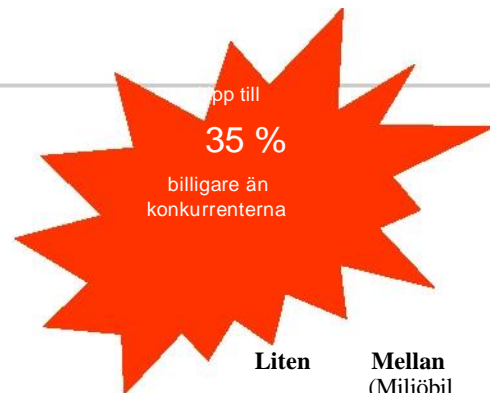

Din leverantör av

- Biluthyrning
- Flytt
- Transport
- Bud
- Persontransport

	Liten	Mellan (Miljöbil diesel)	Stor (Kombi)	Minibuss ³ (Diesel)
Dygn				
Inkl. 100 km	239	379	449	959
Inkl. fri körsträcka	399	529	629	1099
Extra dygn				
Fri körsträcka	339	489	559	919
Weekend¹				
Inkl. 300 km Fri	599	839	1099	1 689
körsträcka	679	1049	1 199	2 199
Vecka				
Inkl. 700 km	1 499	1899	2 284	3 999
Fri körsträcka	1499	2499	3 099	4 899
Månad² Inkl. 2100 km	6 999	8 999	9 999	14 999
Extra km	1,80	2,35	2,5	5,0
Självriskreducering	80	90	90	120