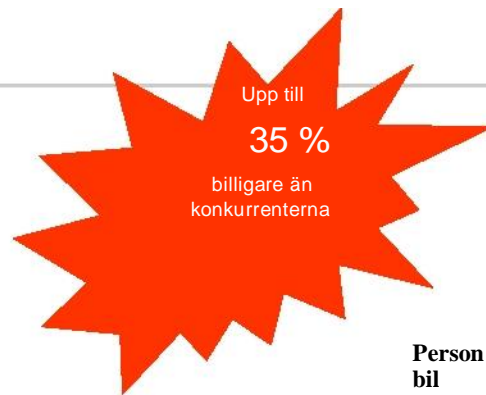

Person bil	Minibuss₃ (Diesel)
Dygn Inkl. 100 km Inkl. fri körsträcka	379 529	1099
Extra dygn Fri körsträcka	489	919
Weekend₁ Inkl. 300 km Fri körsträcka	839 1049	1 889 2 399
Vecka Inkl. 700 km Fri körsträcka	1899 2499	4 799 5 099
Månad₂ Inkl. 2100 km	8 999	14 999
Extra km	2,35	5,0
Självriskreducering	100	140

¹För weekendhyra gäller:

- ☐ Hämtar du bilen innan kl. 12 på fredag ska den återlämnas samma tid på måndag.
- ☐ Hämtar du bilen efter kl. 12 på fredag ska den återlämnas senast kl. 12 på måndag.

²Vid månadshyra begränsas försäkringen till 3000 kr/månad.

³Alla våra minibussar är av längre modeller, d v s totalt för 9 personer och extra stort bagageutrymme.
För automat tillkommer 150 kr/dygn

Betalning sker i förskott och endast med bank-/kreditkort. **Electronkort** accepteras ej.

Timpris utöver Dygn debiteras med 1/5 av dygnspriset.

Alla våra bilar har, Radio och AC.

Trängselskatt/infrastrukturavgifter tillkommer.

Vi erbjuder framkörning

349 kr inom 10 km radie.

Fram/tillbaka 599 kr

Priser

Drivmedel ingår ej. Vid hyra över dygn debiteras 1/5 av dygnspriset per påbörjad timme. Gäller för hyra och brukande inom Sverige. Alla priser är inkl moms. Dygn över

veckoslut debiteras enligt dygnshyra.

Betalning

Vi accepterar de vanligaste kreditkortet **förutom Electronkort**. Deposition på kreditkort lämnas vid hämtning.

Kundkontroll

Vid utlämnandet av bil görs alltid en rutinkontroll mot aktuella offentliga register. Vi förbehåller oss rätten att neka till uthyrning om det finns betalnings- eller annan anmärkning hos hyresmannen. Körkort ska alltid visas upp av förare vid uthyrningstillfället. Föraren får inte heller ha någon anmärkning i de aktuella registren.

Åldersgräns

Åldersgränsen är 18 år vid hyra av alla bilar och minibussar.

Trafikförselser

Den som hyr svarar själv för böter eller andra kostnader som uppkommer till följd av parkerings- eller trafikförselser under hyresperioden. Om exempelvis parkeringsavgifter inte betalas omgående av den som hyr debiteras förutom avgiften en expeditionskostnad på 150 kr per förselset.

Villkor

Kompleta hyresvillkor hittar du på www.bhs.se. De finns också på baksidan av våra kontrakt.

Avbokning skall ske till uthyraren senast 48 timmar innan

bokad hyresperiod. Ändringen av hyresperiodens längd skall meddelas uthyraren senast 24 timmar innan bokad